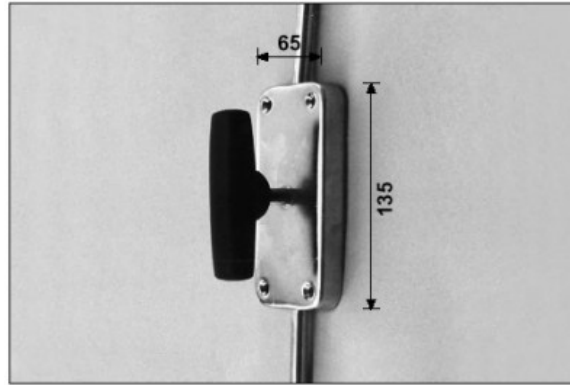

AHFI-tuote

Ratatie 7, 62200 KAUHAVA
puh: (06) 434 1029
gsm:0400 664 551 Sami Finnilä
fax: (06) 434 1360
email: sami@ahfituote.com

010

Tuotenro 010 PITKÄSALPA

Lähinnä autotallin oveen tarkoitettu helppokäyttöinen salpa, jonka saa kiinni yhdellä kädellä vetämällä ja kääntämällä.

TEKNISET TIEDOT JA MITAT:

- sähkösinkittyä terästä
- kahva polypropeenivalua
- IP-pakkaus sisältää ruuvit, tangot (vakiona 2300 mm, $\varnothing$ 12 mm) sekä tangon ja karmin helat
- tangot saatavana myös 2600, 3000 ja 3500 mm korkeille oville